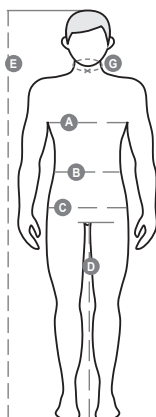

**Složení:** 58% COTONE 42% ELASTOMULTIESTERE**Vzhled:** KEPR**Hmotnost:** 160 GR/MQ**Velikosti:****Obal:** 1/20**VYROBENO:** VYROBENO V PAKISTÁNU**HS CODE:** 62033210

## Barvy

BÍLÁ

ŽELEZNÁ ŠEDÁ

ČERNÁ

## Průvodce Velikostmi

International sizes		XXS	XS	S	M	L	XL	XXL	3XL	4XL	5XL
IT - DE		38/40	42/44	46/48	50	52	54	56/58	60/62	64/66	68/70
FR - ES		34/36	38/40	42/44	46	48	50	52/54	56/58	60/62	64/66
UK		30/31	33/34	36/38	39	41	42	44/46	47/48	50/52	53/55
Collar	(G) - cm	38	39	40	40	41	41	42,5	44	45	46
	(G) - in	15	15½	15¾	15¾	16	16	16¾	17¼	17¾	18
Chest	(A) - cm	77 - 81	84 - 88	91 - 95	96 - 100	101 - 105	106 - 110	112 - 116	120 - 124	128 - 132	136 - 140
	(A) - in	30 - 31	32 - 34	35 - 37	38 - 39	39 - 40	41 - 43	44 - 45	47 - 48	50 - 51	53 - 55
Waist	(B) - cm	66 - 70	73 - 76	80 - 84	85 - 88	89 - 92	94 - 98	100 - 105	108 - 113	116 - 120	124 - 128
	(B) - in	26 - 27	28 - 29	31 - 32	33 - 34	35 - 36	37 - 38	39 - 41	42 - 44	45 - 47	48 - 50
Hips	(C) - cm	81 - 86	88 - 92	95 - 99	101 - 104	105 - 109	110 - 114	115 - 120	124 - 128	132 - 136	140 - 144
	(C) - in	32 - 33	34 - 36	37 - 38	39 - 40	41 - 42	43 - 44	45 - 46	48 - 50	51 - 53	54 - 56
Inside leg	(D) - cm	84	85	86	87	87	88	88	88	88	89
	(D) - in	33	33	33	33	34	34	34	34	34	35
Height	(E) - cm	170/181		175/187				175/189			
	(E) - in	67/71		69/73				69/75			