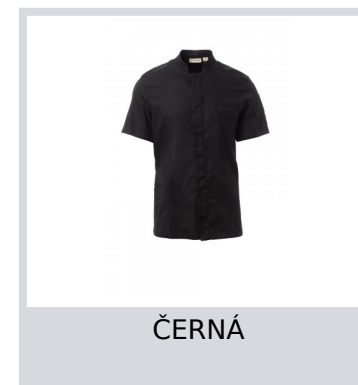

# SUPREME SS

S00632-P143

Pánský kuchařský rondon se stojáčkem, z bavlněného kepru a Lycry® T400®, s vynikajícími elastickými a prodyšnými vlastnostmi. Zapínání na patentky uprostřed. Krátké rukávy s lemem, luneta ze síťoviny v podpaží pro zvýšení prodyšnosti. Ikonická tvarovaná nášivka na levém rameni, s výšivkou vrtule tón v tónu, doplněná kapsičkou na pero. Kapsička na hrudi a praktická kapsa na smartphone v pase. Svislé rozparky v dolní části zad pro usnadnění pohybu.

**Složení:** 58% COTONE 42% ELASTOMULTIESTERE**Vzhled:** KEPR**Hmotnost:** 160 GR/MQ**Velikosti:****Obal:** 1/20**VYROBENO:** VYROBENO V PAKISTÁNU**HS CODE:** 62033210

## Barvy

BÍLÁ

ŽELEZNÁ ŠEDÁ

ČERNÁ