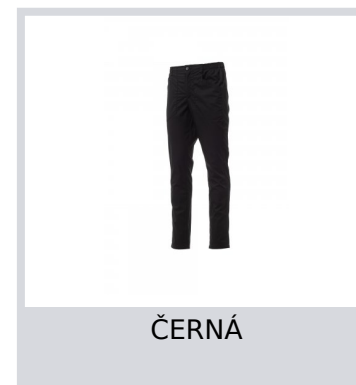

BRIGADE MESH

S00637-P142

Pánské kalhoty, multifukční, z bavlněného ripstopu a Lycry® T400®, s vynikajícími elastickými a prodyšnými vlastnostmi, s bočními vsadkami z pohodlné síťoviny po celé délce vnější nohavice. Zapínání na zip a knoflík, poutka na pásek, potní pásek na vnitřní straně pasu. Na přední straně má dvě tvarované kapsy a kapsičku na mince. Na zadní straně je tvarovaná našitá kapsa. Výztuže ve stejné barvě.

Složení: 58% COTONE 42% ELASTOMULTIESTERE | 100% POLIESTERE

Vzhled: RIPSTOP | MESH

Hmotnost: 150 GR/MQ

Velikosti:

Obal: 1/20

VYROBENO: VYROBENO V PAKISTÁNU

HS CODE: 62034211

Barvy