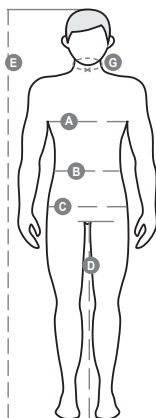

BRIGADE MESH

S00637-P142

Pánské kalhoty, multifukční, z bavlněného ripstopu a Lycry® T400®, s vynikajícími elastickými a prodyšnými vlastnostmi, s bočními vsadkami z pohodlné síťoviny po celé délce vnější nohavice. Zapínání na zip a knoflík, poutka na pásek, potní pásek na vnitřní straně pasu. Na přední straně má dvě tvarované kapsy a kapsičku na mince. Na zadní straně je tvarovaná našitá kapsa. Výztuže ve stejné barvě.

Složení: 58% COTONE 42% ELASTOMULTIESTERE | 100% POLIESTERE

Vzhled: RIPSTOP | MESH

Hmotnost: 150 GR/MQ

Velikosti:

Obal: 1/20

VYROBENO: VYROBENO V PAKISTÁNU

HS CODE: 62034211

Barvy

Návod na praní

Certifikace

Průvodce Velikostmi

International sizes		XXS	XS	S	M	L	XL	XXL	3XL	4XL	5XL
IT - DE		38/40	42/44	46/48	50	52	54	56/58	60/62	64/66	68/70
FR - ES		34/36	38/40	42/44	46	48	50	52/54	56/58	60/62	64/66
UK		30/31	33/34	36/38	39	41	42	44/46	47/48	50/52	53/55
Collar	(G) - cm	38	39	40	40	41	41	42,5	44	45	46
	(G) - in	15	15½	15¾	15¾	16	16	16¾	17¼	17¾	18
Chest	(A) - cm	77 - 81	84 - 88	91 - 95	96 - 100	101 - 105	106 - 110	112 - 116	120 - 124	128 - 132	136 - 140
	(A) - in	30 - 31	32 - 34	35 - 37	38 - 39	39 - 40	41 - 43	44 - 45	47 - 48	50 - 51	53 - 55
Waist	(B) - cm	66 - 70	73 - 76	80 - 84	85 - 88	89 - 92	94 - 98	100 - 105	108 - 113	116 - 120	124 - 128
	(B) - in	26 - 27	28 - 29	31 - 32	33 - 34	35 - 36	37 - 38	39 - 41	42 - 44	45 - 47	48 - 50
Hips	(C) - cm	81 - 86	88 - 92	95 - 99	101 - 104	105 - 109	110 - 114	115 - 120	124 - 128	132 - 136	140 - 144
	(C) - in	32 - 33	34 - 36	37 - 38	39 - 40	41 - 42	43 - 44	45 - 46	48 - 50	51 - 53	54 - 56
Inside leg	(D) - cm	84	85	86	86	87	87	88	88	88	89
	(D) - in	33	33	33	33	34	34	34	34	34	35
Height	(E) - cm	170/181		175/187				175/189			
	(E) - in	67/71		69/73				69/75			