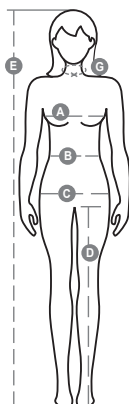

Složení: 58% COTONE 42% ELASTOMULTIESTERE

Vzhled: KEPR

Hmotnost: 160 GR/MQ

Velikosti:

Obal: 1/20

VYROBENO: VYROBENO V PAKISTÁNU

HS CODE: 62043210

Barvy

BÍLÁ

ŽELEZNÁ ŠEDÁ

ČERNÁ

Návod na praní

Certifikace

International sizes	XS	S	M	L	XL	XXL	3XL	
IT	38/40	42	44	46	48/50	52/54	56/58	
FR - ES	34/36	38	40	42	44/46	48/50	52/54	
DE	32/34	36	38	40	42/44	46/48	50/52	
UK	6/8	10	12	14	16/18	20/22	24/26	
Collar	(G) - cm (G) - in	37 14½	38 15	39 15½	40 15¾	41 16	42 16½	43 17
Bust	(A) - cm (A) - in	80 - 84 31 - 32	86 - 88 33 - 34	90 - 92 35 - 36	94 - 96 37 - 38	99 - 104 39 - 41	107 - 112 42 - 44	115 - 120 45 - 47
Waist	(B) - cm (B) - in	62 - 66 24 - 25	68 - 70 26 - 27	72 - 74 28 - 29	76 - 78 30 - 31	82 - 86 32 - 33	89 - 94 35 - 37	97 - 104 38 - 40
Hips	(C) - cm (C) - in	88 - 92 34 - 35	94 - 96 36 - 38	98 - 100 38 - 39	102 - 104 40 - 41	107 - 112 42 - 44	115 - 120 45 - 47	123 - 128 48 - 50
Inside leg	(D) - cm (D) - in	82 32	82 32	82 32	83 32	83 32	84 33	85 34
Height	(E) - cm (E) - in	160/175 63/69			168/185 66/73			

cm = centimeters - in = inches