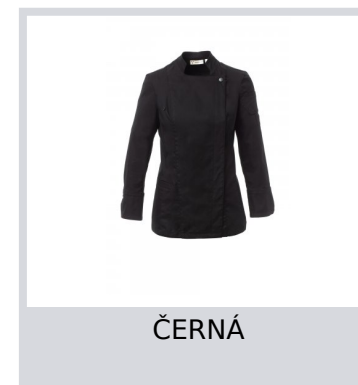

STARRED LADY

S00639-P143

Dámský kuchařský rondon se stojáčkem, z bavlněného kepru a Lycry® T400®, s vynikajícími elastickými a prodyšnými vlastnostmi. Dvouřadé zapínání na patentky, klopa, kterou lze přeložit a připevnit ke hrudi pomocí zapínání na nezakrytý knoflík, a vytvořit tak efekt klopky na míru a inovativní výstřih do V. Dlouhé rukávy s manžetou se zapínáním na nezakrytou patentku. Ikonická tvarovaná nášivka na levém rameni, s výšivkou vrtule tón v tónu, doplněná kapsičkou na pero. Praktická kapsa na smartphone v pase. Svislé rozparky v dolní části zad pro usnadnění pohybu.

Složení: 58% COTONE 42% ELASTOMULTIESTERE

Vzhled: KEPR

Hmotnost: 160 GR/MQ

Velikosti:

Obal: 1/20

VYROBENO: VYROBENO V PAKISTÁNU

HS CODE: 62043210

Barvy

ČERNÁ

Návod na praní

Certifikace

International sizes	XS	S	M	L	XL	XXL	3XL	
IT	38/40	42	44	46	48/50	52/54	56/58	
FR - ES	34/36	38	40	42	44/46	48/50	52/54	
DE	32/34	36	38	40	42/44	46/48	50/52	
UK	6/8	10	12	14	16/18	20/22	24/26	
Collar	(G) - cm (G) - in	37 14½	38 15	39 15½	40 15¾	41 16	42 16½	43 17
Bust	(A) - cm (A) - in	80 - 84 31 - 32	86 - 88 33 - 34	90 - 92 35 - 36	94 - 96 37 - 38	99 - 104 39 - 41	107 - 112 42 - 44	115 - 120 45 - 47
Waist	(B) - cm (B) - in	62 - 66 24 - 25	68 - 70 26 - 27	72 - 74 28 - 29	76 - 78 30 - 31	82 - 86 32 - 33	89 - 94 35 - 37	97 - 104 38 - 40
Hips	(C) - cm (C) - in	88 - 92 34 - 35	94 - 96 36 - 38	98 - 100 38 - 39	102 - 104 40 - 41	107 - 112 42 - 44	115 - 120 45 - 47	123 - 128 48 - 50
Inside leg	(D) - cm (D) - in	82 32	82 32	82 32	83 32	83 32	84 33	85 34
Height	(E) - cm (E) - in	160/175 63/69			168/185 66/73			

cm = centimeters - in = inches